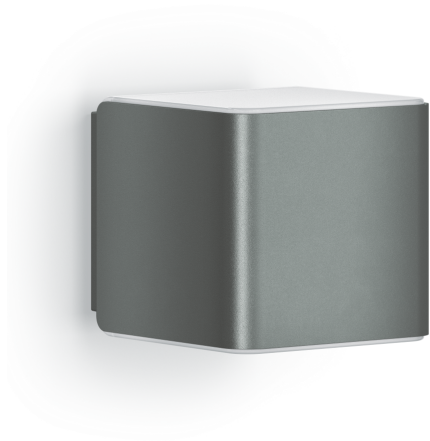

Luminaire extérieur LED à détection

L 840 SC

anthracite

EAN 4007841 055530

Réf. 055530

Dessin dimensionnel